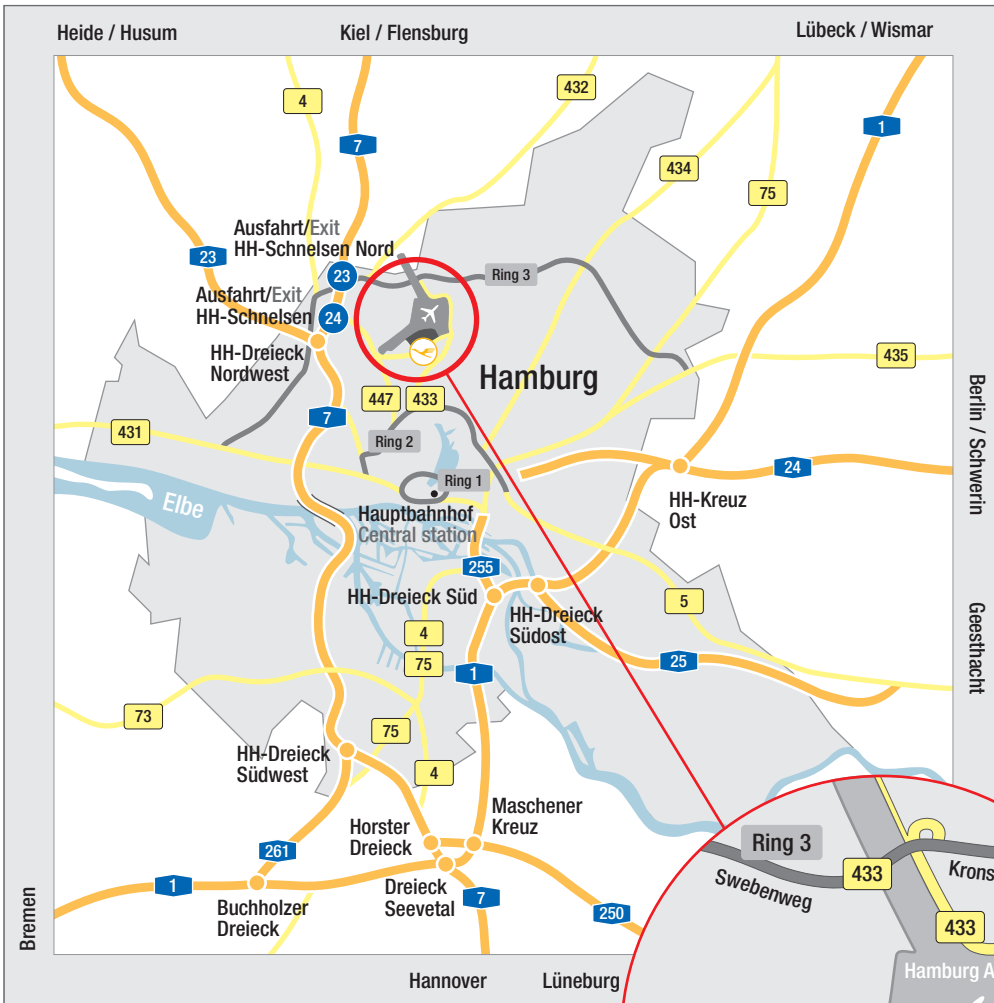

Basis Hamburg Base Hamburg

Weg beim Jäger 193
D-22335 Hamburg

Zum Flughafen folgen Sie bitte
To the airport, please follow

Am Flughafen folgen Sie bitte
At the airport, please follow

Öffentliche Verkehrsverbindungen
Public transportation systems

Vom Hauptbahnhof
From central station

U1 → Lattenkamp → **114** → LH Basis

U1 → Alsterdorf → **23** → LH Basis

S1 → Ohlsdorf → **39** → LH Basis

S1 → Hamburg Airport → → LH Basis

34 → LH Basis

Vom Flughafen
From airport

Holiday Shuttle
Terminal 1,2 → LH Basis

Haupteingang/Check-in | 131
Main entrance/Check-in

LH Shuttle

Haltestelle LH Basis
Bus stop LH base
34, 39, 114, 292

Haltestelle LH Haupteingang
Bus stop LH main entrance
23, 114, 214, 292

Haltestelle Holiday-Shuttle P8,P9
Zu/vom Terminal 1 und 2
Bus stop, to/from terminal 1 and 2

Kurzparkzone
Short term parking

Besucherparkplatz
(Bitte erst zum Empfang)
Visitors parking lot (Before entering
LH Base, contact our Check-in)